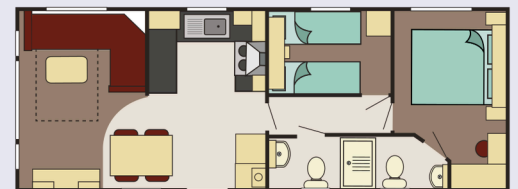

32 x 12 2 Bed

www.jblmobilheime.de

+31774623899

Kanaaldijk 3,
6086 AN Neer, NL

MOBILHEIME
& CHALETS
est. 1992