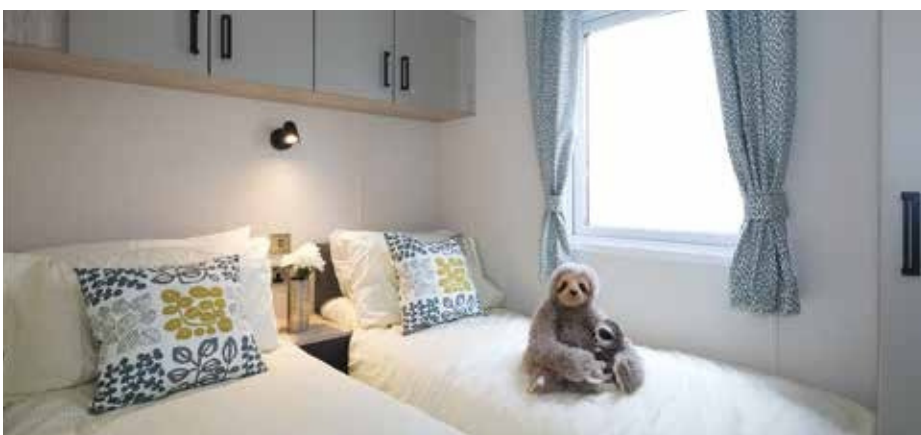

SPEZIFIKATIONEN:

- Doppelverglasung
- Kunststofffensterrahmen (Weiß)
- Aluminium-Außenverkleidung
- Dekorativer Kamin im Wohnzimmer
- Zentralheizung (Morco)
- Doppelflügelige Terrassentüren
- Betten & Matratzen
- Küche: 4-flammiger Gasherd, Kühl-/Gefrierkombination, Dunstabzugshaube
- Badezimmer: Dusche, Toilette, Waschbecken
- Zusätzliches Ensuite-WC
- Außenbeleuchtung

OPTIONEN GEGEN AUFPREIS:

- Intergas-Heizkessel
- Möbelset
- Geschirrspüler
- Mikrowelle
- Grill-/ Backofen
- Anthrazitfarbene Fensterrahmen
- Wahl der Außenverkleidungsfarbe
- Kunststoff-Außenverkleidung
- Abmessungen nach Wunsch
- Verzinktes Chassis
- Vinylboden oder Teppichboden