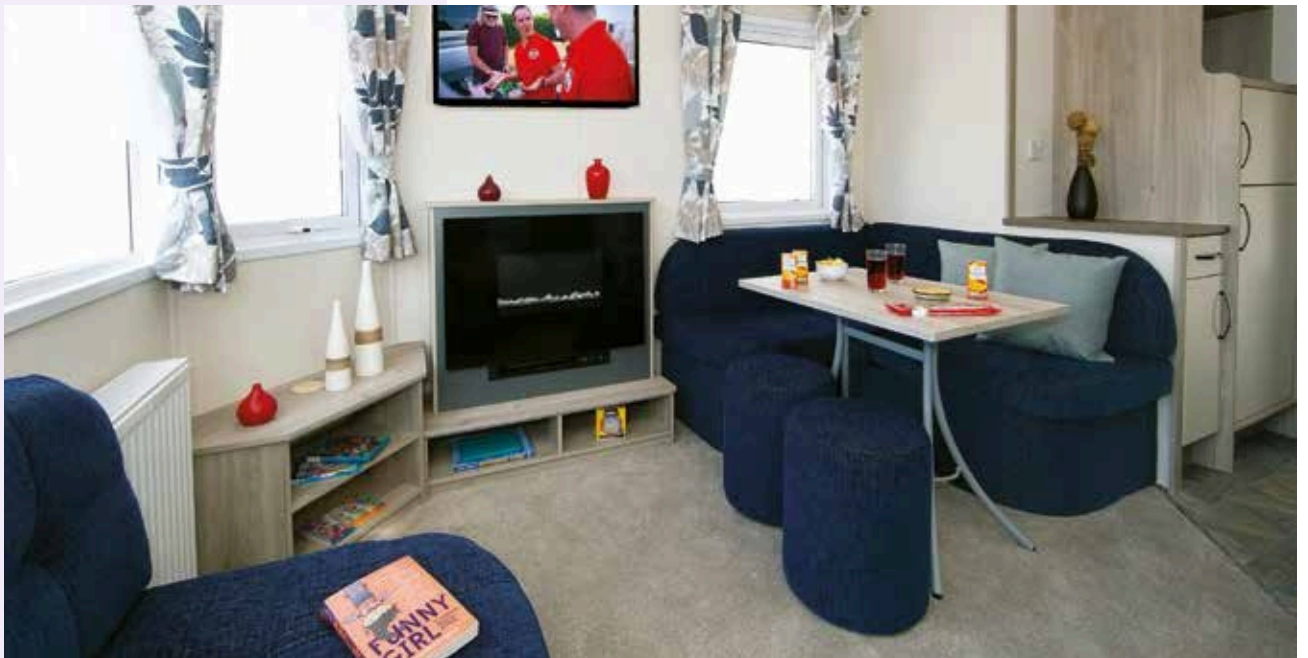

Avalon

Der Avalon ist die ideale Ferienwohnung für alle, die ein hervorragendes Preis-Leistungs-Verhältnis suchen, ohne dabei auf Komfort oder Stil zu verzichten.

Die modernen, natürlichen Farbtöne sorgen für eine frische Ausstrahlung, während die großzügige Sitzgelegenheit im Wohnzimmer, der praktisch eingerichtete Essbereich und ausreichend Stauraum nur einige Beispiele für die durchdachten und funktionalen Lösungen sind, die in diesem Modell umgesetzt wurden.

SPEZIFIKATIONEN:

- Doppelverglasung
- Kunststofffensterrahmen (Weiß)
- Kunststoff-Außenverkleidung
- Dekorativer Kamin im Wohnzimmer
- Zentralheizung (Morco)
- Möbliert
- Küche: integrierter Kühl-/Gefrierschrank, 4-Flammen-Gaskochfeld
- Badezimmer: Dusche, Waschbecken, Toilette