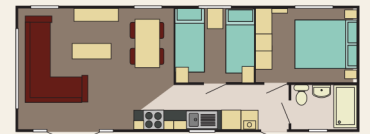

OPTIONEN GEGEN AUFFREIS:

- Intergas-Heizkessel
- Geschirrspüler
- Mikrowelle
- Grill-/Backofen
- Wahl der Außenverkleidungsfarbe
- Verzinktes Chassis
- Vinyl- oder Teppichboden

36 x 13 2 Bed